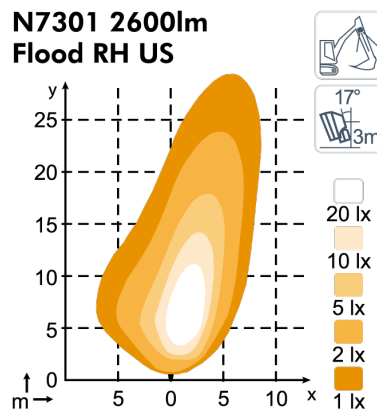

ТЕХНИЧЕСКИЕ ДАННЫЕ

Теоретический световой поток	4100 lm	Вибрация	15.3Grms 24-2000Hz
Рабочий световой поток	2600 lm	объектив	PC
Цветовая температура	5700 K	Корпус	Aluminum
Номинальное напряжение, DC	12 - 24 V	Масса	1.6 kg
Входное напряжение, DC	9 - 32 V	Класс защиты IP	IP68, IP6K9K, SAE J1455
Потребляемая мощность	32 W	Соляной туман	ISO 9227 240H
Номинальный ток при	24V=1.3A, 12V=2.7A	ЭМС	CISPR 25 Class 3, ISO 13766, ISO 14982, ISO 7637-2
Разъем	Built-in Deutsch DT-2 (2-pin)	Рабочие температуры	-40°C... +85°C (Overheat protected)
Монтаж	4 pcs DIN912 M8 + DIN125 washer, 4 pcs DIN912 M10 (not supplied)	Номера деталей	Flood US: 987-101B, Flood DS: 987-102B
Удар	60G		

**N7301 2600lm
Flood RH US**

**N7301 2600lm
Flood LH US**

**N7301 2600lm
Flood TT DS**

ЧЕРТЕЖИ