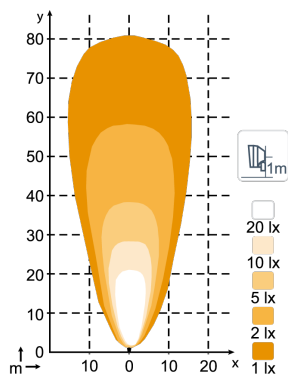

**N7301 2600lm
Flood TT DS**