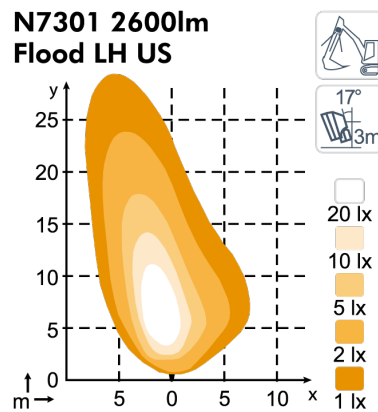

ТЕХНИЧЕСКИЕ ДАННЫЕ

Теоретический световой поток	4100 lm	Вибрация	15.3Grms 24-2000Hz
Рабочий световой поток	2600 lm	объектив	PC
Цветовая температура	5700 K	Корпус	Aluminum
Номинальное напряжение, DC	12 - 24 V	Масса	1.6 kg
Входное напряжение, DC	9 - 32 V	Класс защиты IP	IP68, IP6K9K, SAE J1455
Потребляемая мощность	32 W	Соляной туман	ISO 9227 240H
Номинальный ток при	24V=1.3A, 12V=2.7A	ЭМС	CISPR 25 Class 3, ISO 13766, ISO 14982, ISO 7637-2
Разъем	Built-in Deutsch DT-2 (2-pin)	Рабочие температуры	-40°C... +85°C (Overheat protected)
Монтаж	4 pcs DIN912 M8 + DIN125 washer, 4 pcs DIN912 M10 (not supplied)	Номера деталей	Flood US: 987-101B, Flood DS: 987-102B
Удар	60G		

РАЗЪЕМЫ

КЛЮЧЕВЫЕ ОСОБЕННОСТИ

- Специально для установки на стрелах оборудования
- Рабочий световой поток: 2600лм
- Оптимизированное освещение в конкретной области

СВЕТОВЫЕ ПЯТНА

**N7301 2600lm
Flood TD US**

**N7301 2600lm
Flood RH US**

**N7301 2600lm
Flood LH US**

**N7301 2600lm
Flood TT DS**

ЧЕРТЕЖИ