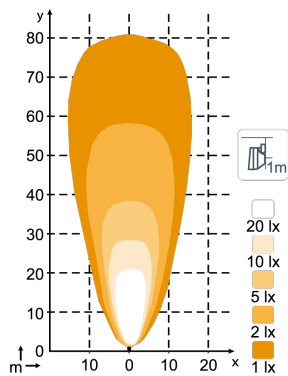

**N7301 2600lm
Flood RH US**

РАЗЪЕМЫ

КЛЮЧЕВЫЕ ОСОБЕННОСТИ

- Специально для установки на стрелах оборудования
- Рабочий световой поток: 2600лм
- Оптимизированное освещение в конкретной области

СВЕТОВЫЕ ПЯТНА

**N7301 2600lm
Flood TD US**