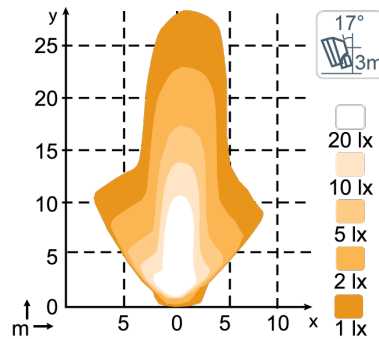

ТЕХНИЧЕСКИЕ ДАННЫЕ

Теоретический световой поток	4800 lm	Вибрация	15.3Grms 24-2000Hz
Рабочий световой поток	3000 lm	объектив	Glass
Цветовая температура	5000 K	Корпус	Aluminum
Номинальное напряжение, DC	12 V 24 V	Масса	1.3 kg
Входное напряжение, DC	9 - 16 V 18 - 32 V	Класс защиты IP	IP68, IP6K9K
Потребляемая мощность	46 W	Соляной туман	ISO 9227 240H
Номинальный ток при	12V=2.9A, 24V=1.6A	ЭМС	CISPR 25 Class 5, ISO 13766, ISO 14982, ISO 7637-2
Разъем	Built-in Deutsch DT-2 (2-pin)	Рабочие температуры	-40°C... +85°C (Full Power) -40°C... +50°C)
Монтаж	M10	Электроника	Isolated
Удар	60G	Номера деталей	Wide Flood (Asymmetric): 987-303B

РАЗЪЕМЫ

КЛЮЧЕВЫЕ ОСОБЕННОСТИ

- 180° tilt angle
- Optimized illumination of a specific area
- Tempered glass lens for excellent durability

СВЕТОВЫЕ ПЯТНА

**Pictor PRO 830, 3000lm
Wide Flood (Asymmetric)**

**Pictor PRO 830, 3000lm
Wide Flood RH (Asymmetric)**