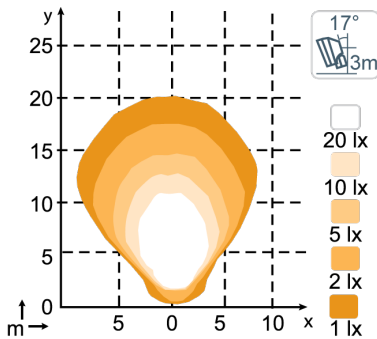

ТЕХНИЧЕСКИЕ ДАННЫЕ

Теоретический световой поток	4800 lm	Вибрация	15.3Grms 24-2000Hz
Рабочий световой поток	3000 lm	объектив	Glass
Цветовая температура	5000 K	Корпус	Aluminum
Номинальное напряжение, DC	12 V 24 V	Масса	1.3 kg
Входное напряжение, DC	9 - 16 V 18 - 32 V	Класс защиты IP	IP68, IP6K9K
Потребляемая мощность	46 W	Соляной туман	ISO 9227 240H
Номинальный ток при	12V=2.9A, 24V=1.6A	ЭМС	CISPR 25 Class 5, ISO 13766, ISO 14982, ISO 7637-2
Разъем	Built-in Deutsch DT-2 (2-pin)	Рабочие температуры	-40°C... +85°C (Full Power) -40°C... +50°C)
Монтаж	M10	Электроника	Isolated
Удар	60G	Номера деталей	Wide Flood (Asymmetric): 987-303B

РАЗЪЕМЫ

КЛЮЧЕВЫЕ ОСОБЕННОСТИ

- 180° tilt angle
- Optimized illumination of a specific area
- Tempered glass lens for excellent durability

СВЕТОВЫЕ ПЯТНА

**Pictor PRO 830, 3000lm
Wide Flood (Asymmetric)**

**Pictor PRO 830, 3000lm
Wide Flood RH (Asymmetric)**