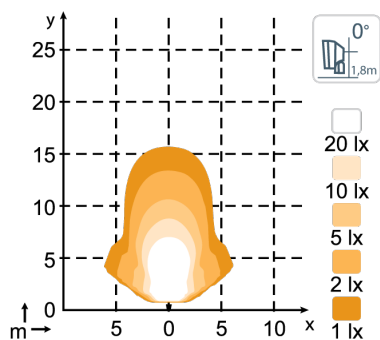

РАЗЪЕМЫ

КЛЮЧЕВЫЕ ОСОБЕННОСТИ

- Glare-free, will not blind people near the vehicle (PATENT PENDING WO2019073105)
- Maximum safety and high visibility with light focused on the desired areas
- Superior electromagnetic compatibility (CISPR 25 Class 5)

СВЕТОВЫЕ ПЯТНА

Scorpilus PRO 415 PH, 1500lm Glare-Free

ЧЕРТЕЖИ